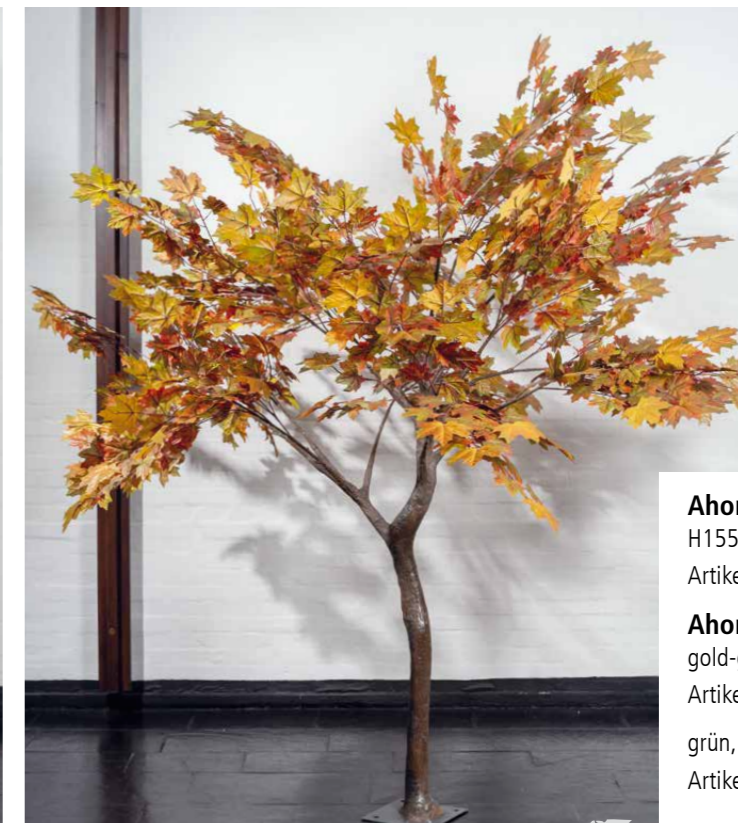

Blütenbaum
weiß, H230 cm
Artikel-Nr. **39004**
rot, H230 cm
Artikel-Nr. **390043**

Ahornbaum Stamm
H155 cm
Artikel-Nr. **39007**
Ahorn Äste
gold-gelb, 16 Stk.
Artikel-Nr. **390071**
grün, 16 Stk.
Artikel-Nr. **390072**