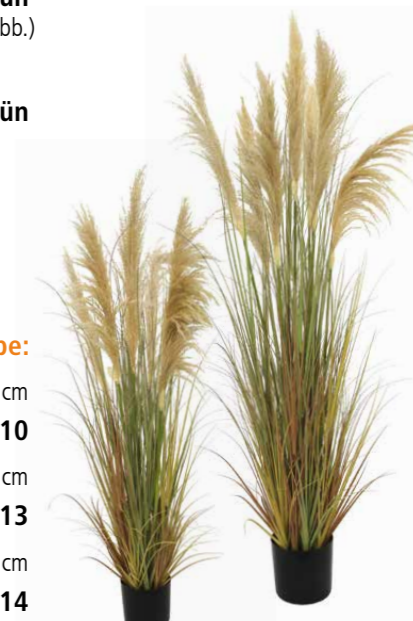

Pampasgras violett/grün
ohne Rispe, H120 cm
Artikelnr: **191001**

Pampasgras violett/grün
ohne Rispe, H150 cm (oh. Abb.)
Artikelnr: **191002**

Pampasgras violett/grün
ohne Rispe, H180 cm
Artikelnr: **191003**

Pampasgras mit Rispe:

Pampasgras mit Rispe, H120 cm
Artikel-Nr **19410**

Pampasgras mit Rispe, H150 cm
Artikel-Nr **19413**

Pampasgras mit Rispe, H180 cm
Artikel-Nr **19414**